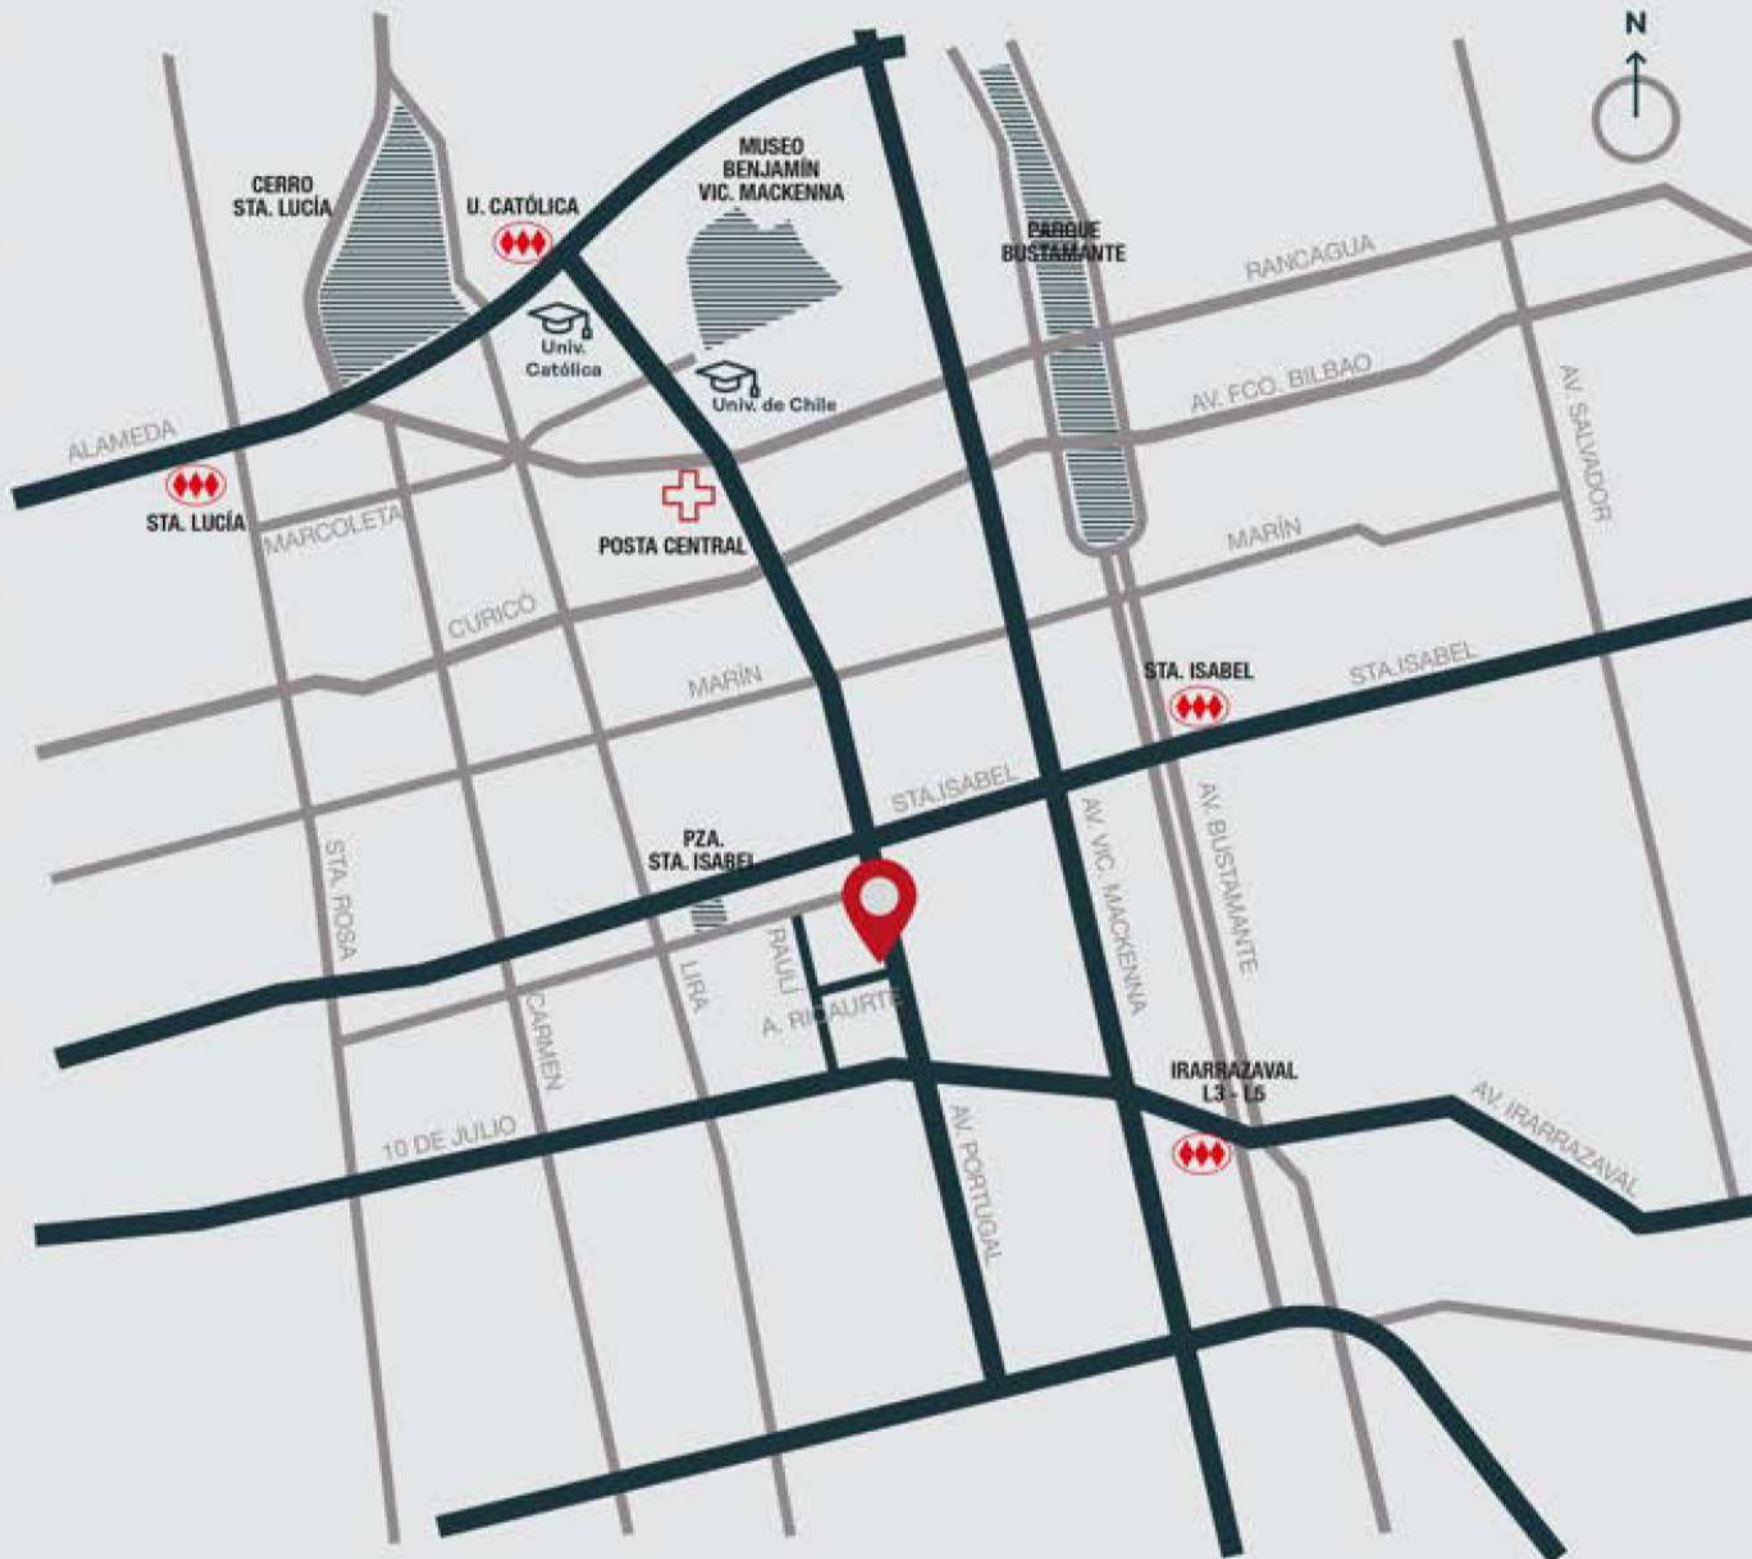

# EDIFICIO PORTUGAL

Santiago Centro

Ubicación

## A pasos de todo lo que necesitas

**Edificio Portugal**, está ubicado en Portugal 651, esquina Antonio Ricaurte, sector tradicional del centro de Santiago. A pasos del metro, comercio, servicios y todo lo necesario para vivir mejor.