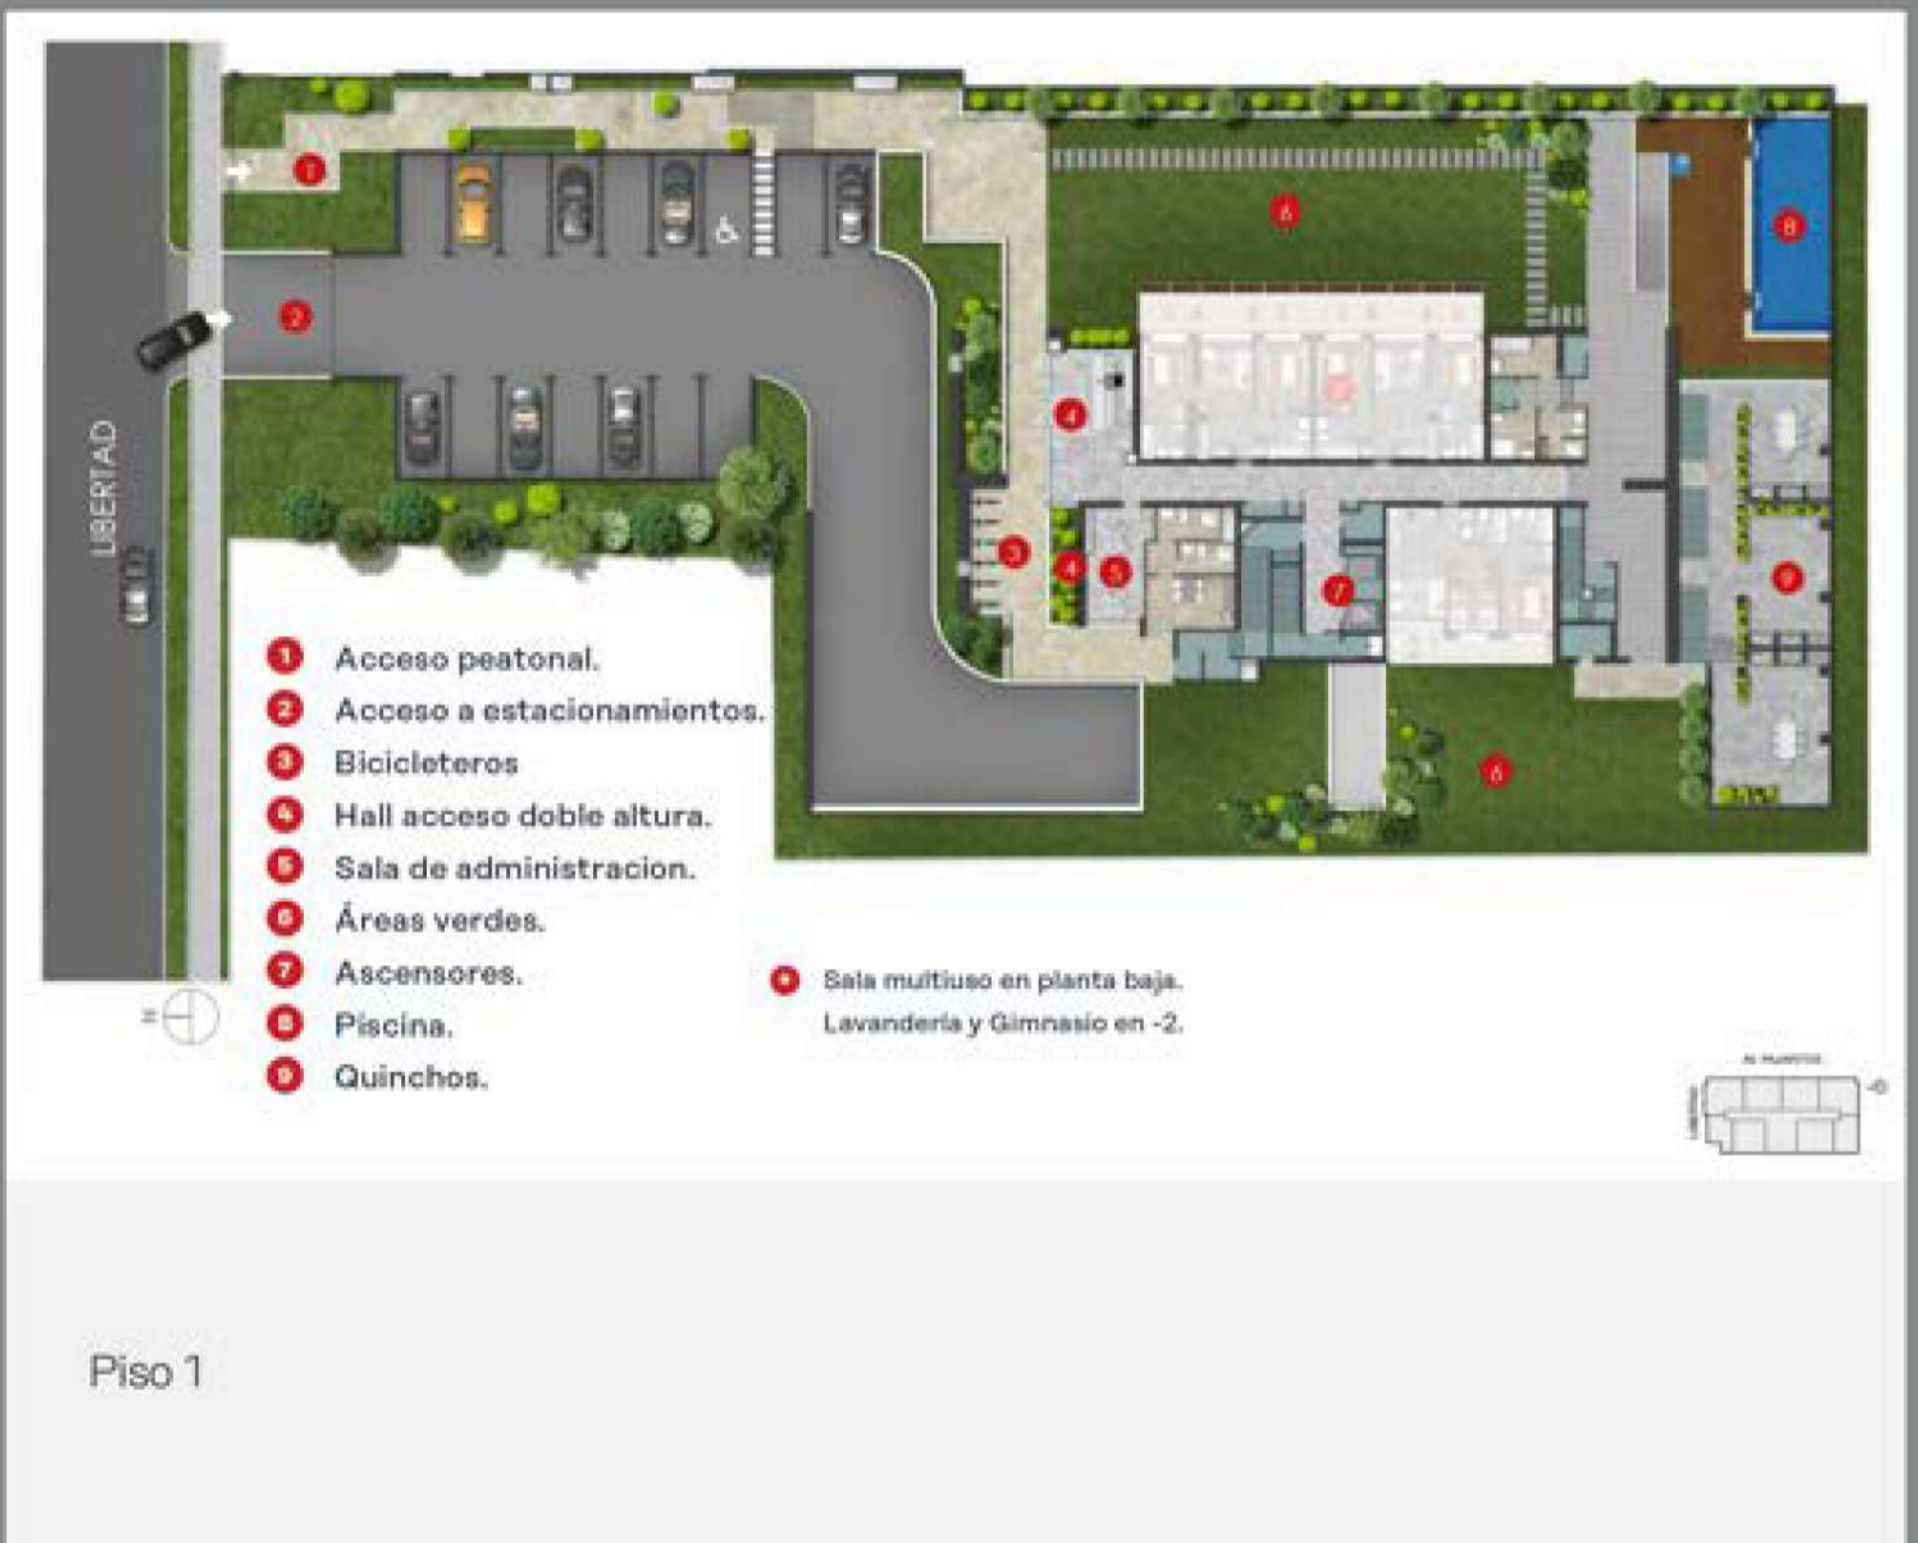

Espacios comunes

Piscina

EDIFICIO LIBERTAD

Maipú

Espacios comunes

Gimnasio

Espacios comunes

Quinchos

Espacios comunes

Sala multiuso

Emplazamiento

EDIFICIO LIBERTAD

Maipú

DEPTO A

2 Dorm · 2 Baños

Útil: 48,66 m² Apróx.
Terraza: 10,91 m² Apróx.
Total: 59,57 m² Apróx.

EDIFICIO LIBERTAD

Maipú

DEPTO B | 1 Dorm • 1 Baño

Útil: 37,27 m² Apróx.
Terraza: 6,73 m² Apróx.
Total: 44,00 m² Apróx.

EDIFICIO LIBERTAD

Maipú

DEPTO C

3 Dorms · 2 Baños